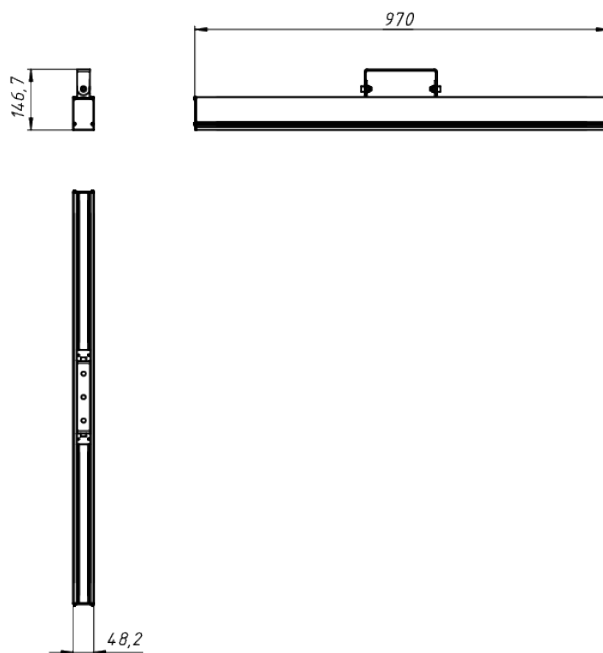

LAD LED LINE-60-60S

Модель / Артикул	LAD LED LINE-60-60S
Световой поток*, Лм	7647
Угол излучения	60*
Энергопотребление, Вт	60
Цветовая температура**, К	5000K
Индекс цветопередачи***	Ra 70
Кэффициент мощности	0.95
Номинальное напряжение питания****, В	AC230
Влаго и пылезащита	IP66
Вид климатического исполнения	УХЛ1
Класс защиты от поражения эл. током	I
Диапазон рабочих температур	-65°C ... +50°C
Тип крепления	Лура
Габаритные размеры светильника*****, мм	970 x 48 x 147
Гарантийный срок	5 лет