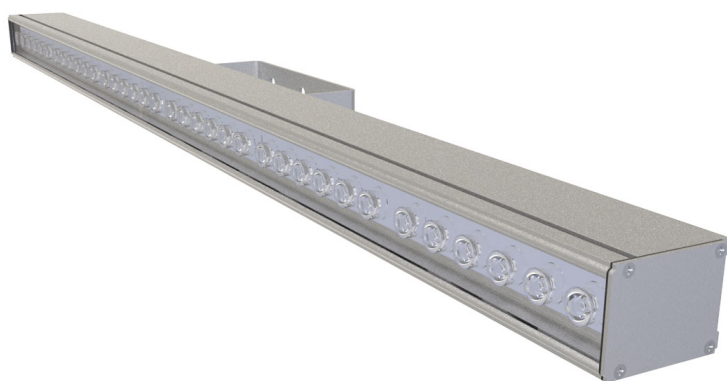

LAD LED LINE-60-60S

Модель / Артикул	LAD LED LINE-60-60S
Световой поток*, Лм	7647
Угол излучения	60*
Энергопотребление, Вт	60
Цветовая температура**, К	5000K
Индекс цветопередачи***	Ra 70
Кэффициент мощности	0.95
Номинальное напряжение питания****, В	AC230
Влаго и пылезащита	IP66
Вид климатического исполнения	УХЛ1
Класс защиты от поражения эл. током	I
Диапазон рабочих температур	-65°C ... +50°C
Тип крепления	Лура
Габаритные размеры светильника*****, мм	970 x 48 x 147
Гарантийный срок	5 лет